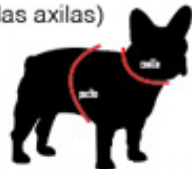

## Pequeño

Medir en cuello y pecho (detrás de las axilas)

TALLA

CUELLO

PECHO

PERRO

XXS

20 -30

30 -40

Gatos  
 Pinscher  
 Yorkie  
 Maltés  
 Poodle

Pomerania  
 Chihuahua  
 Dachshund

XS

30 -36

36 -46

## Mediano

Medir en cuello y pecho (detrás de las axilas)

S

34-41

44 -52

Poodle  
 Beagle  
 Boston Terrier  
 Schnauzer  
 Shih-tzu

Pug  
 Jack Russel  
 Fox Terrier  
 Westie  
 Bulldog Francés

M